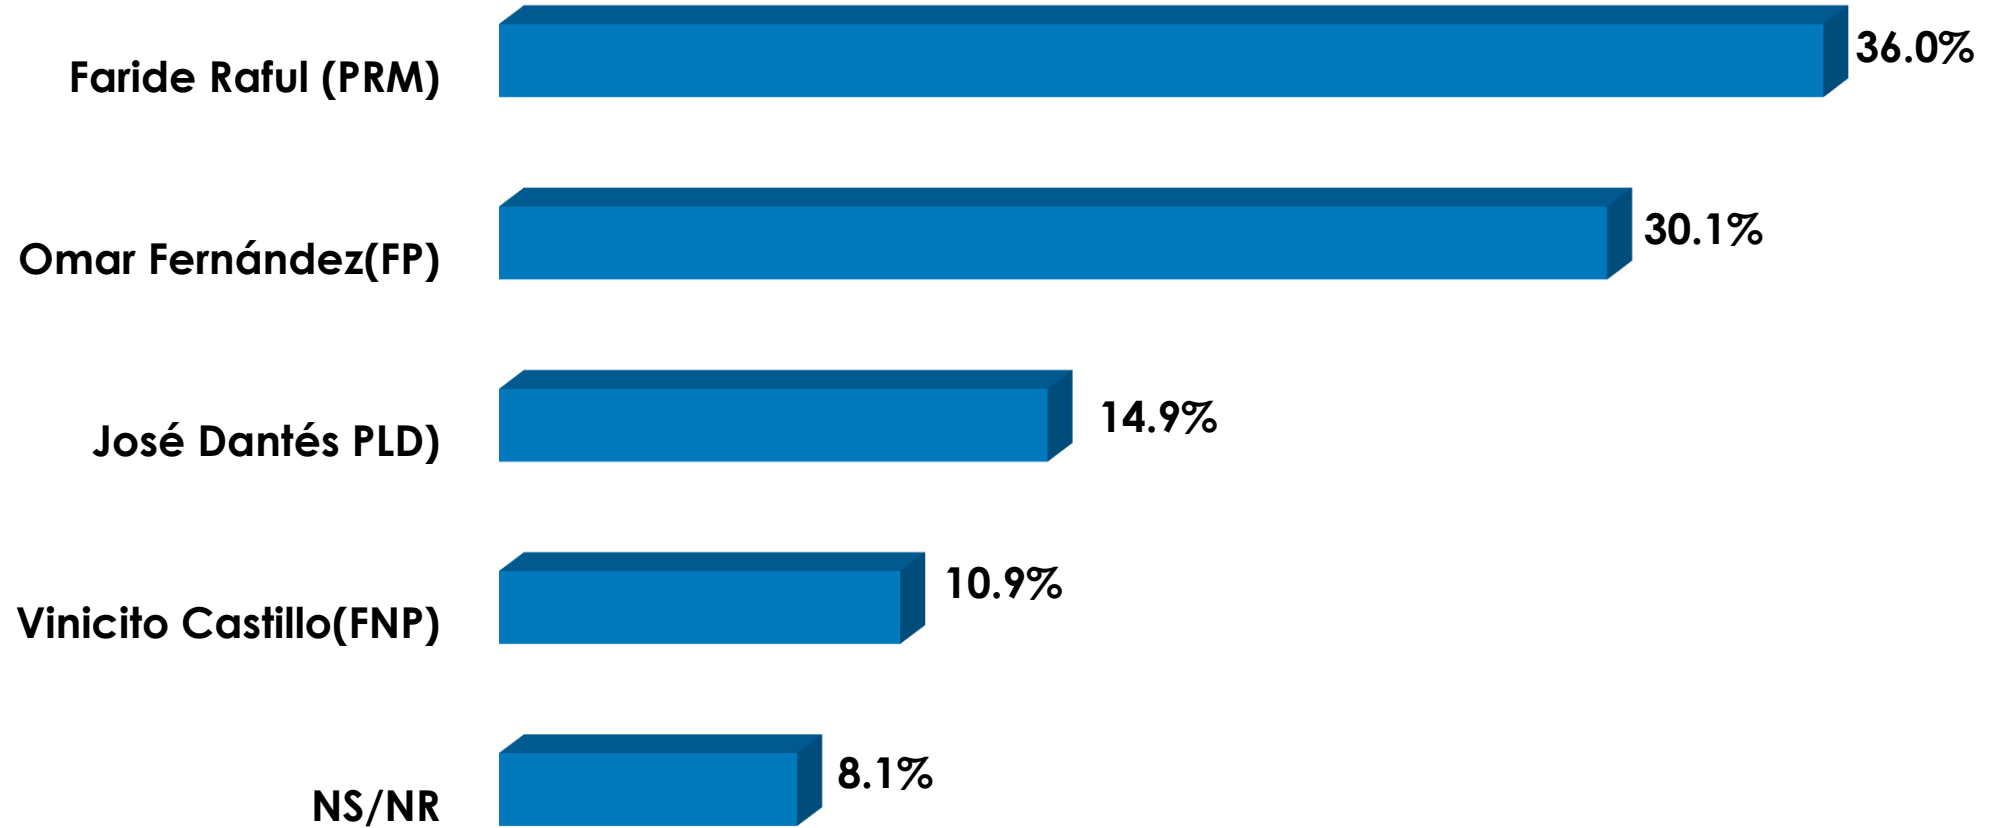

Base : 1,000

Gráfico 12: Escenario Político-Intención del voto para Senador del D.N.

Encuesta ESOPOP: DISTRITO NACIONAL Agosto 2023
Pregunta : 11_2. Y si los candidatos fueran:

Base : 1,000

Gráfico 13: Escenario Político-Intención del voto para Senador del D.N.