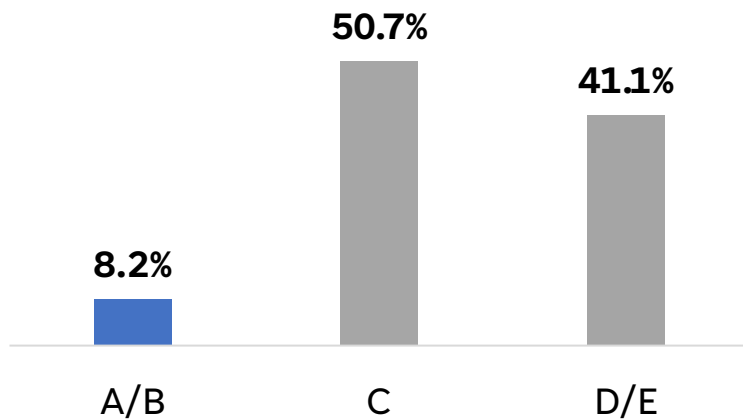

NSE AUTOPERCEPCION