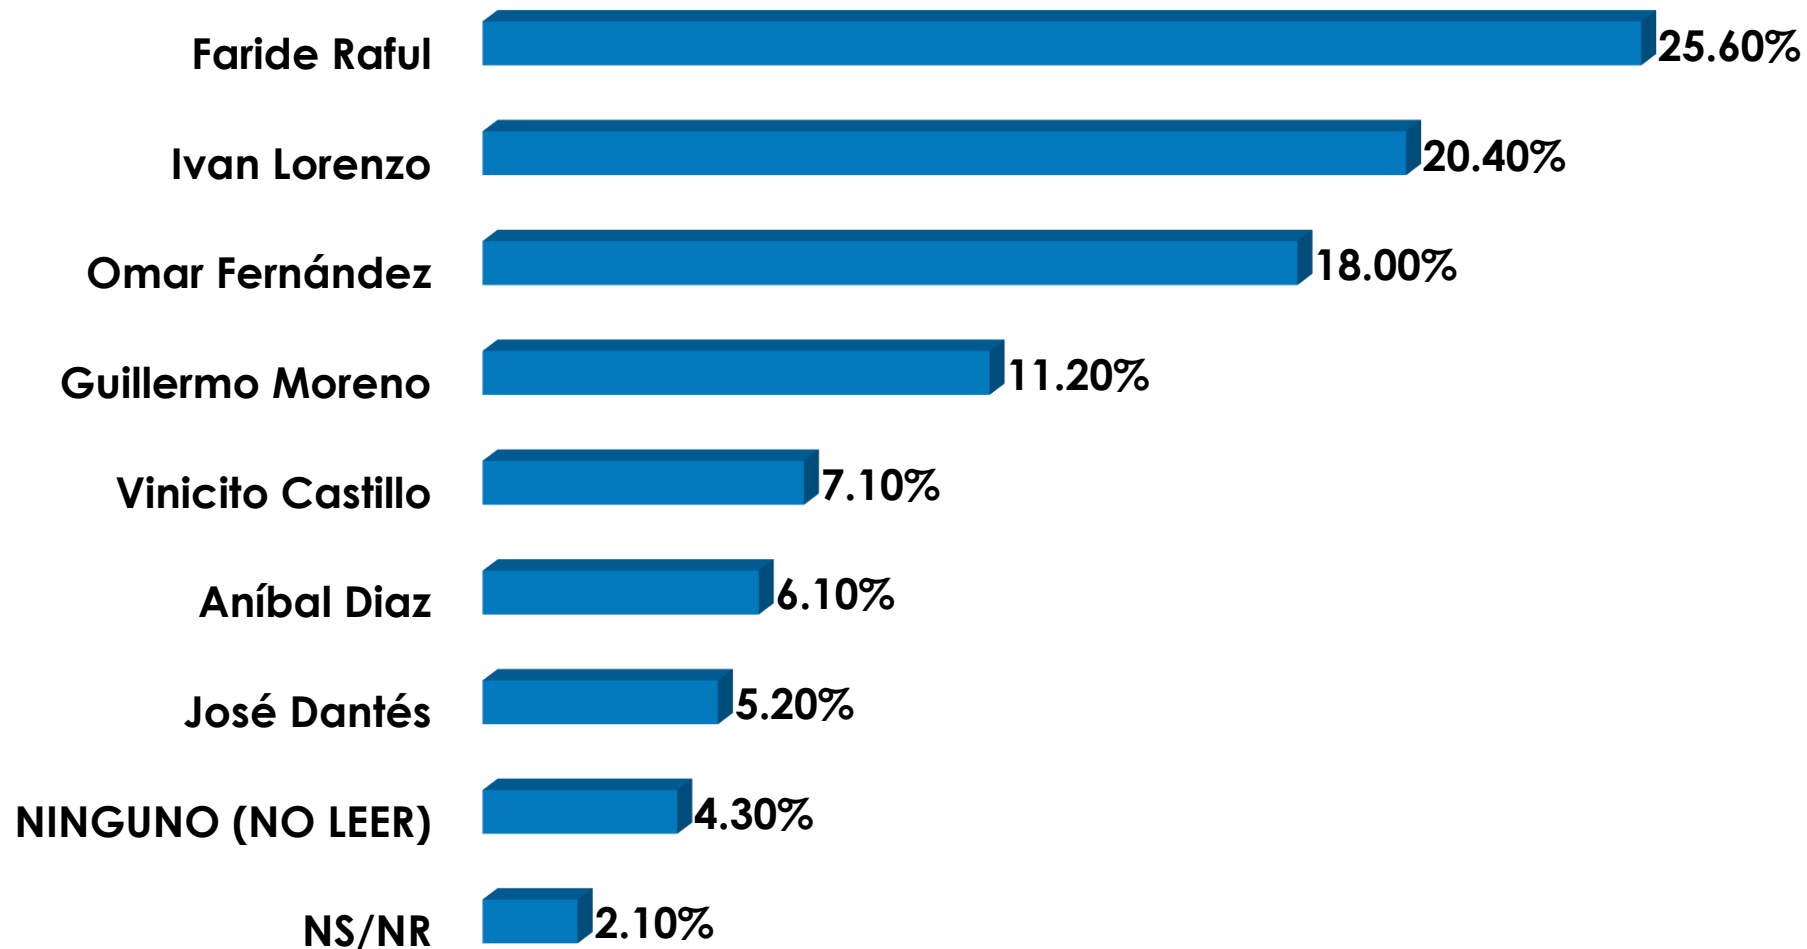

Gráfico 6: Imagen de aspirantes a la Senaduría por el PLD

Base : 1,000

Encuesta ESOPOP: DISTRITO NACIONAL Agosto 2023

Pregunta : 6. De los siguientes aspirantes a la senaduría. ¿Quién tiene mejor imagen?