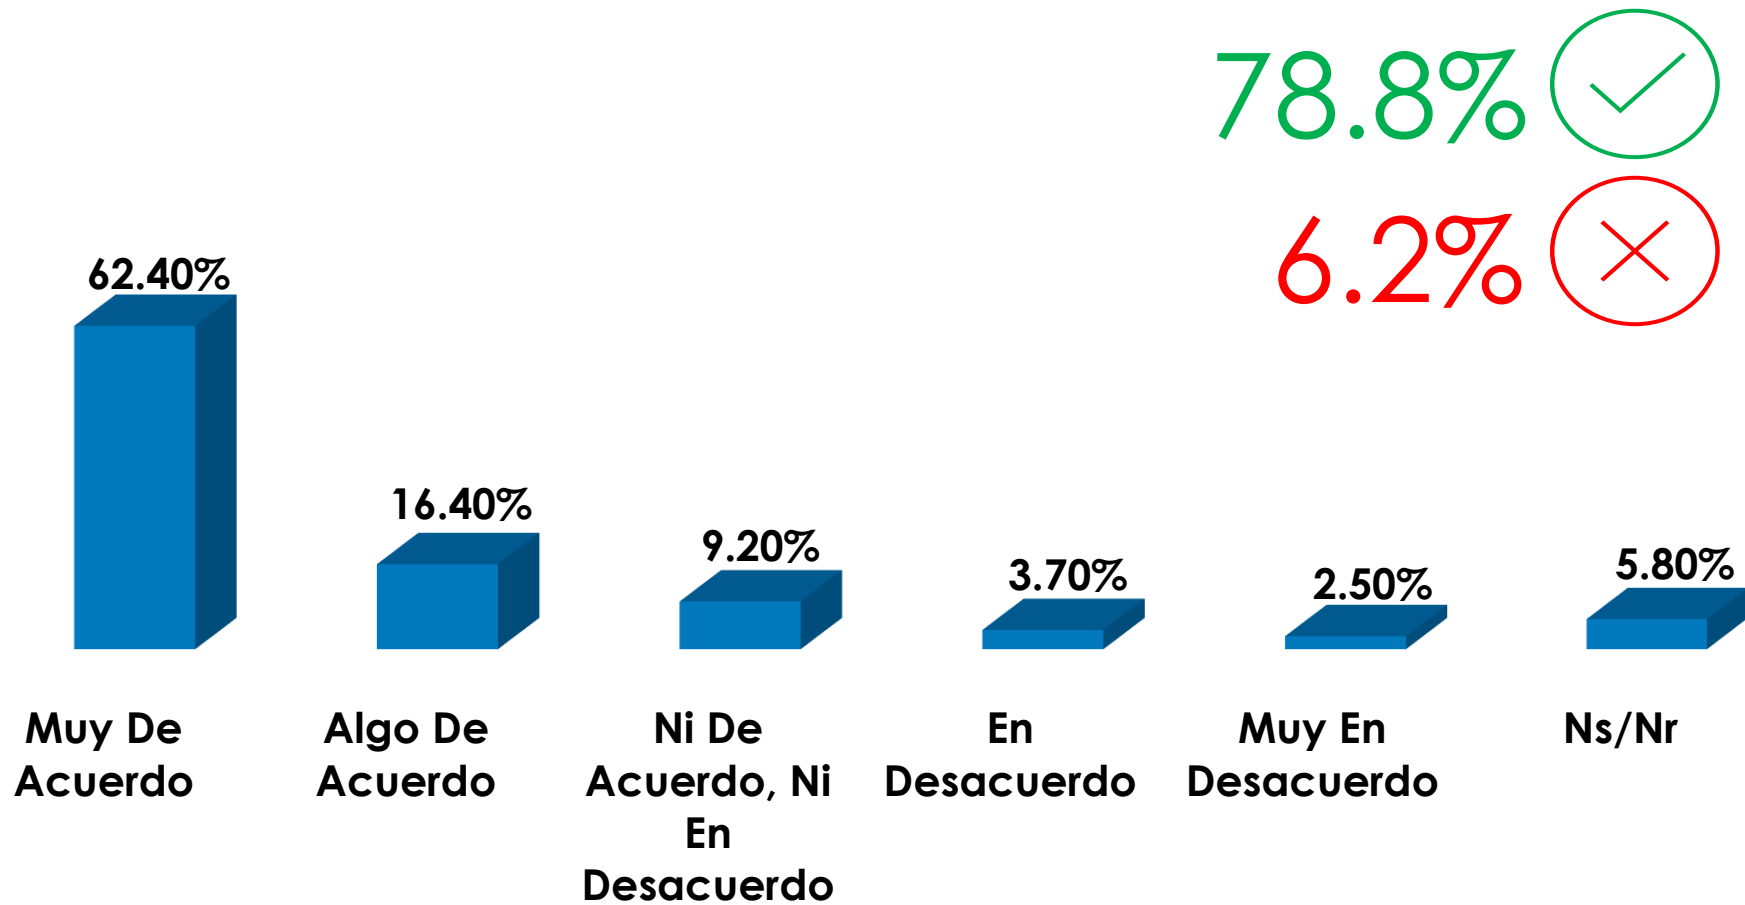

Gráfico 8: Nivel de acuerdo con aspiraciones de Iván Lorenzo

Encuesta ESOPOP: DISTRITO NACIONAL Agosto 2023

Pregunta : 8. El Senador Iván Lorenzo decidió aceptar aspirar a la candidatura a la senaduría del D.N. por el PLD, a petición de algunos miembros de ese partido ¿Qué tan de acuerdo está usted con esta decisión que tomó Iván Lorenzo?

Base : 1,000