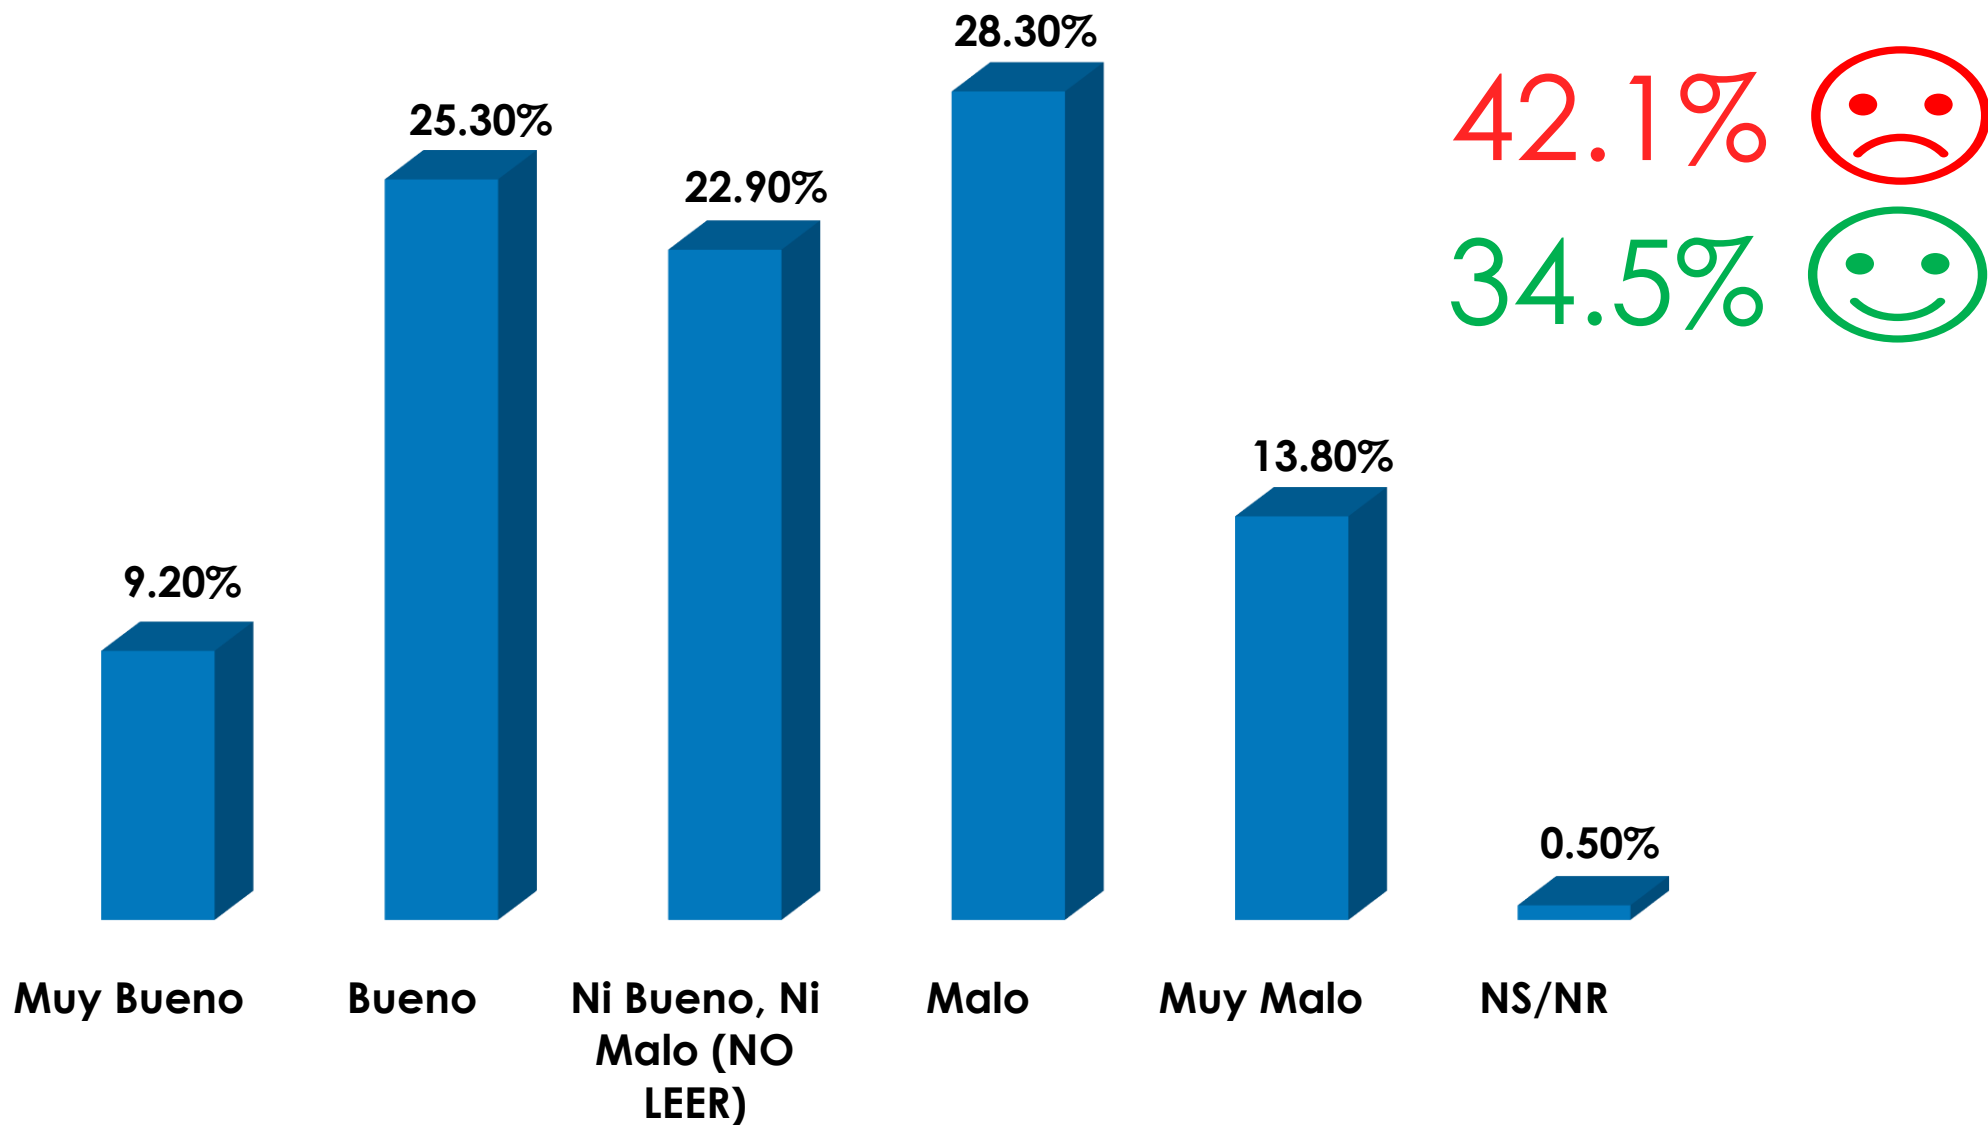

Gráfico 2: Valoración del Presidente

Base : 1,000

Encuesta ESOPOP: DISTRITO NACIONAL Agosto 2023

Pregunta : 2. ¿Cómo describiría usted el gobierno del Presidente Luis Abinader?