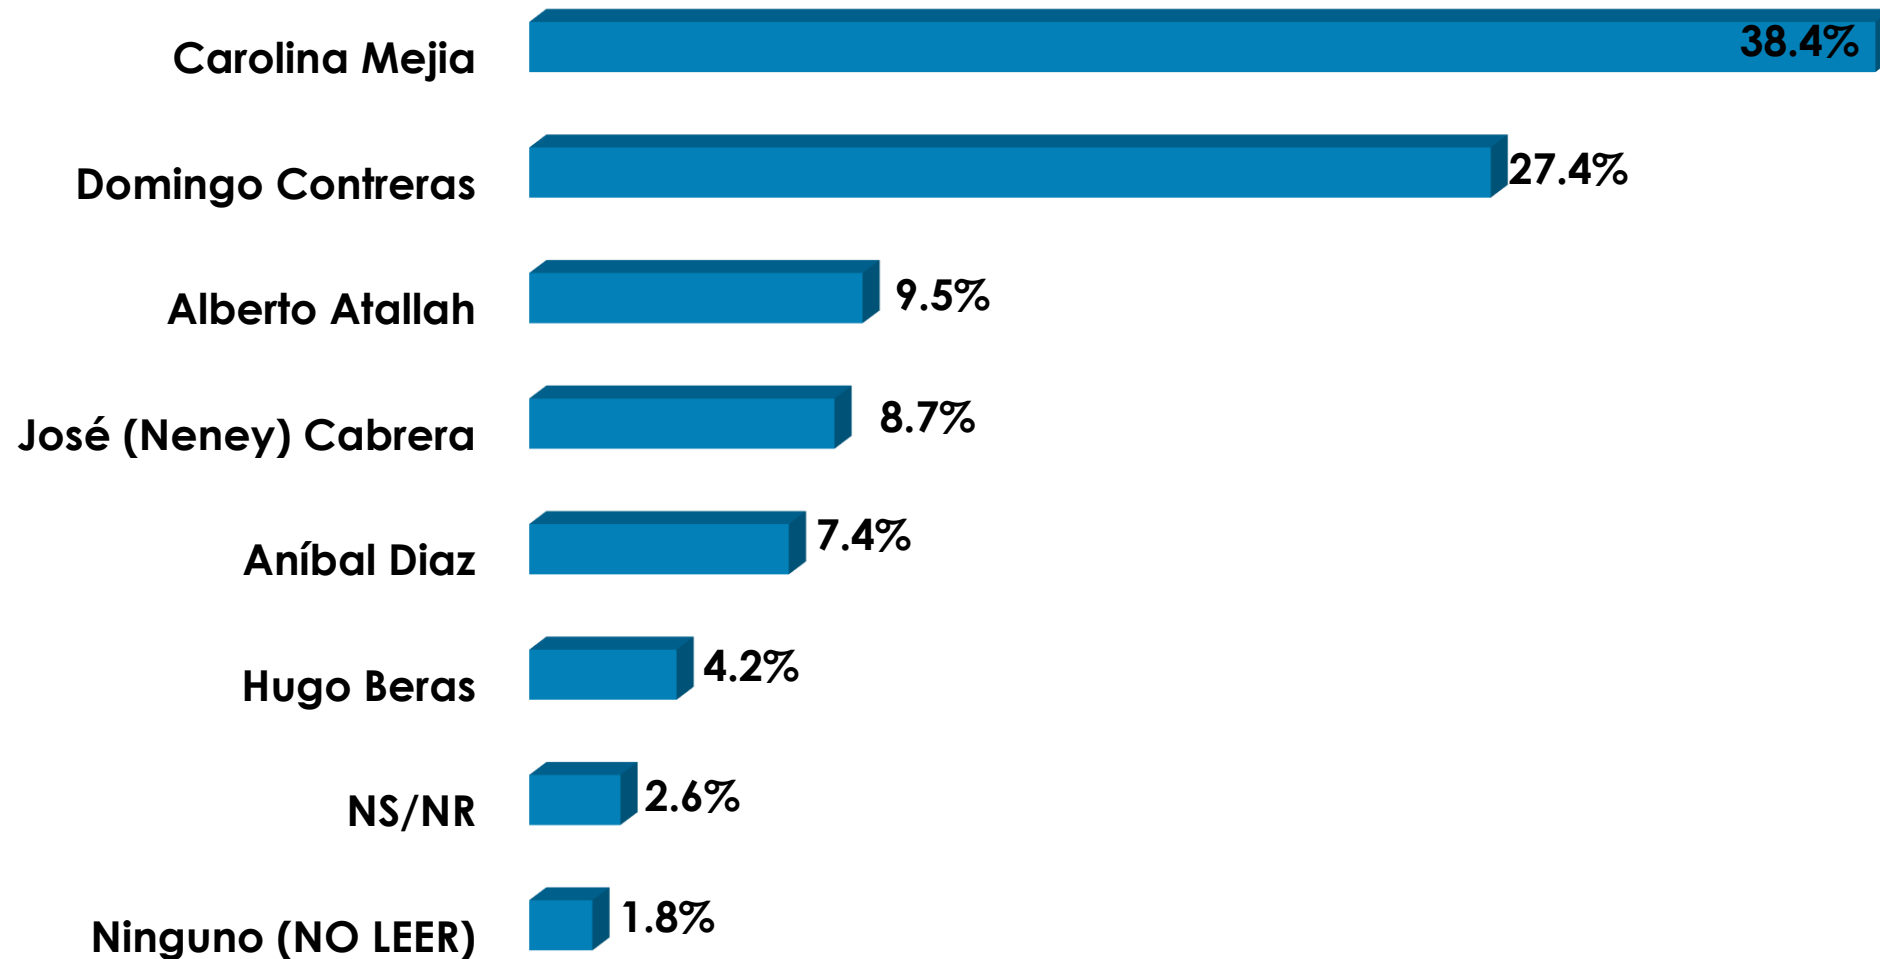

Gráfico 14: Intención del voto para Alcalde del D.N.

Encuesta ESOPOP: DISTRITO NACIONAL Agosto 2023

Pregunta : 12. Si las elecciones fueran hoy para elegir al Alcalde del Distrito Nacional y los candidatos fueran: ¿Cuál elegiría usted?

Base : 1,000