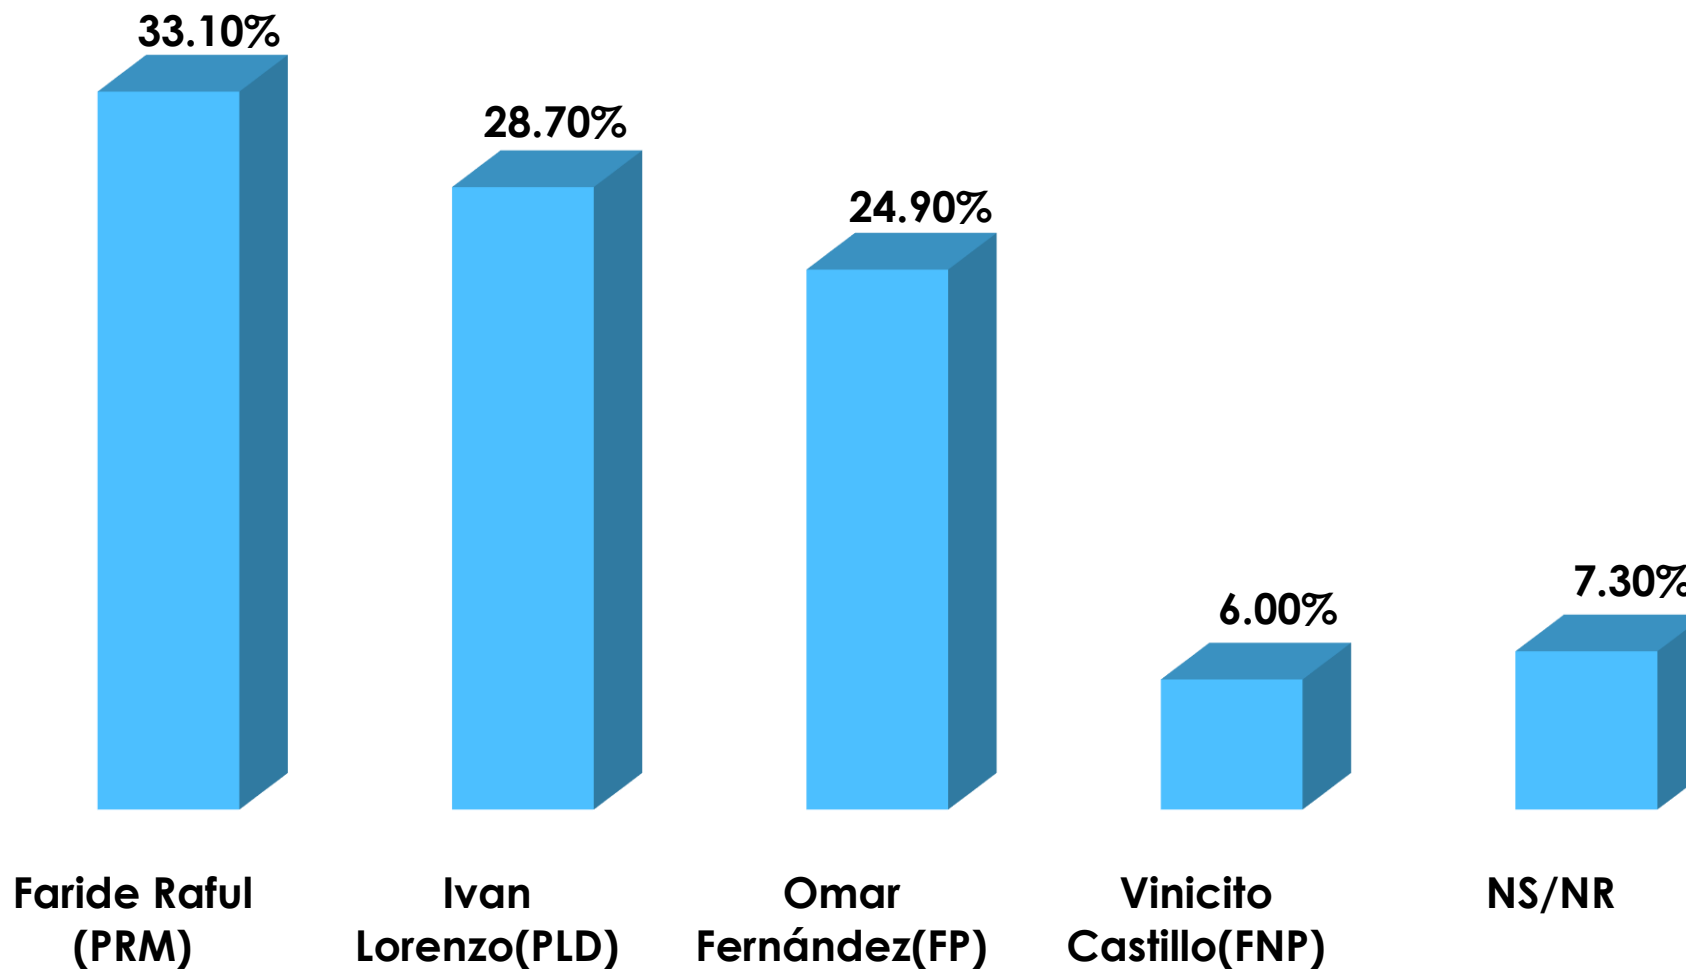

Gráfico 11: Intención del voto para Senador

Encuesta ESOPOP: DISTRITO NACIONAL Agosto 2023

Pregunta : 11. Si las elecciones fueran hoy para elegir el Senador del Distrito Nacional y los candidatos fueran... ¿usted votaría por?

Base : 1,000