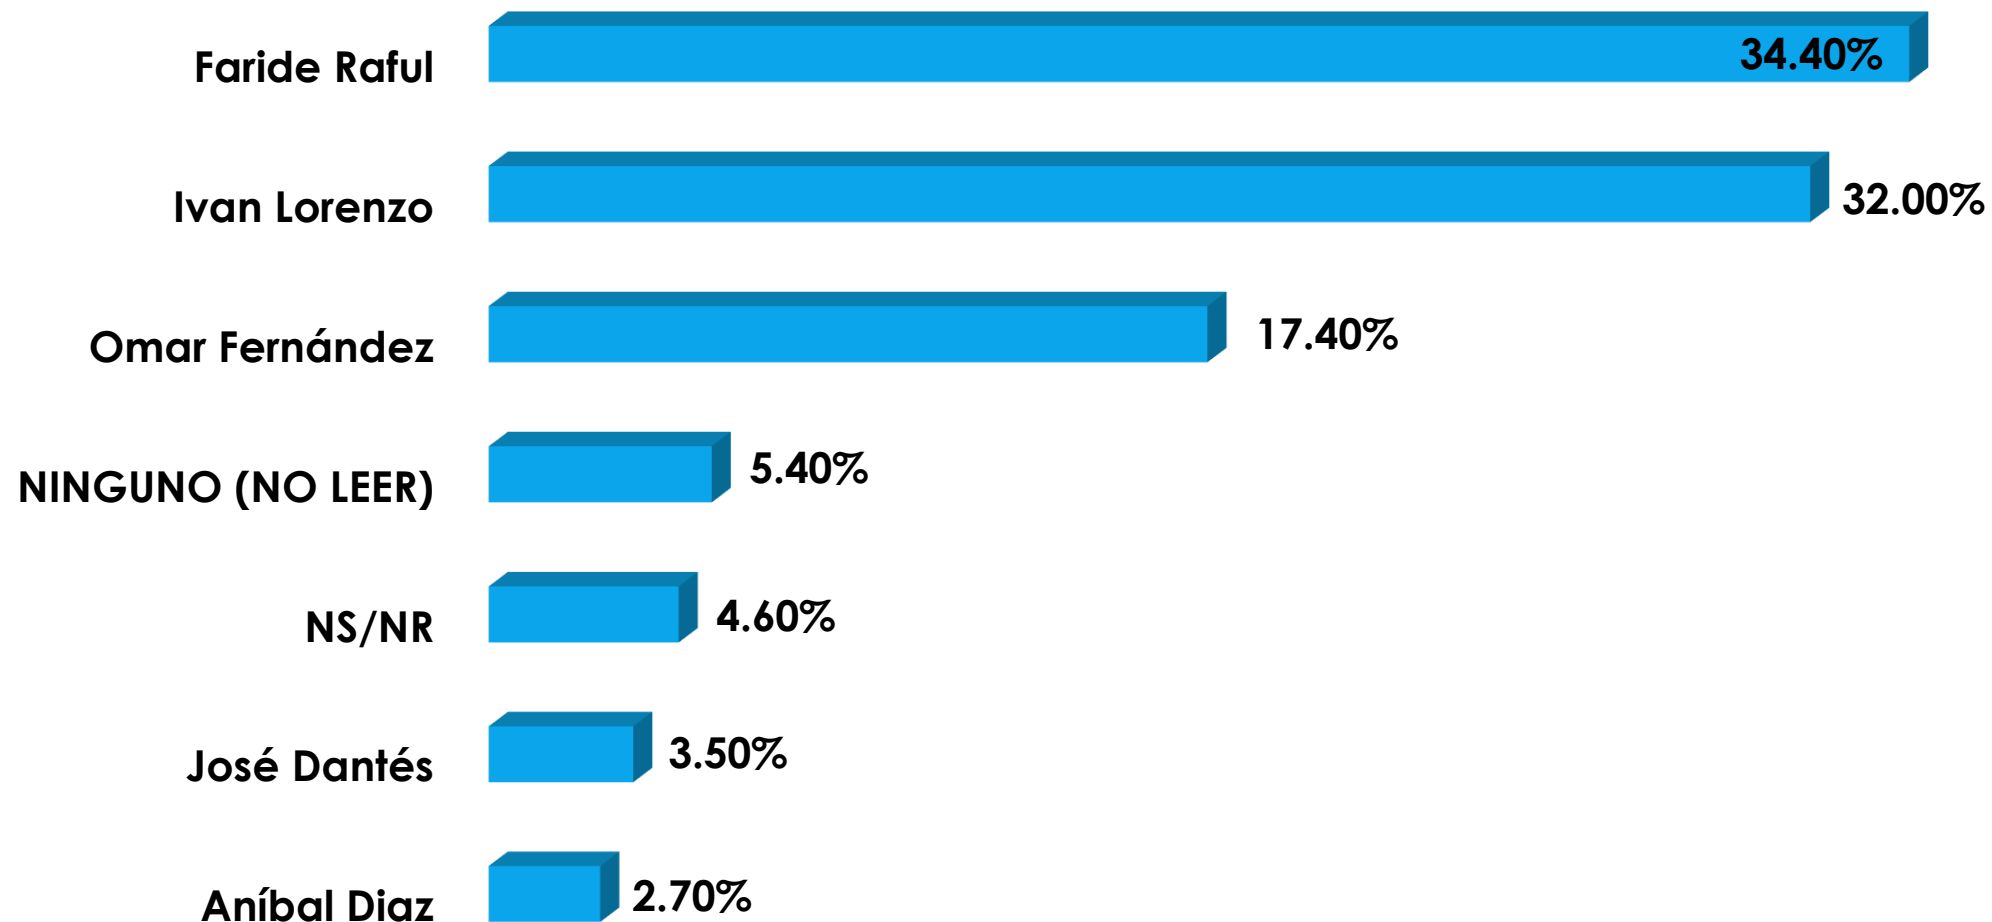

Gráfico 7: Afinidad con los políticos aspirantes a la Senaduría

Encuesta ESOPOP: DISTRITO NACIONAL Agosto 2023

Pregunta : 7. ¿Por cuál de los siguientes políticos aspirantes a senador por el D.N. siente usted mayor afinidad o ha estado más de acuerdo últimamente?

Base : 1,000