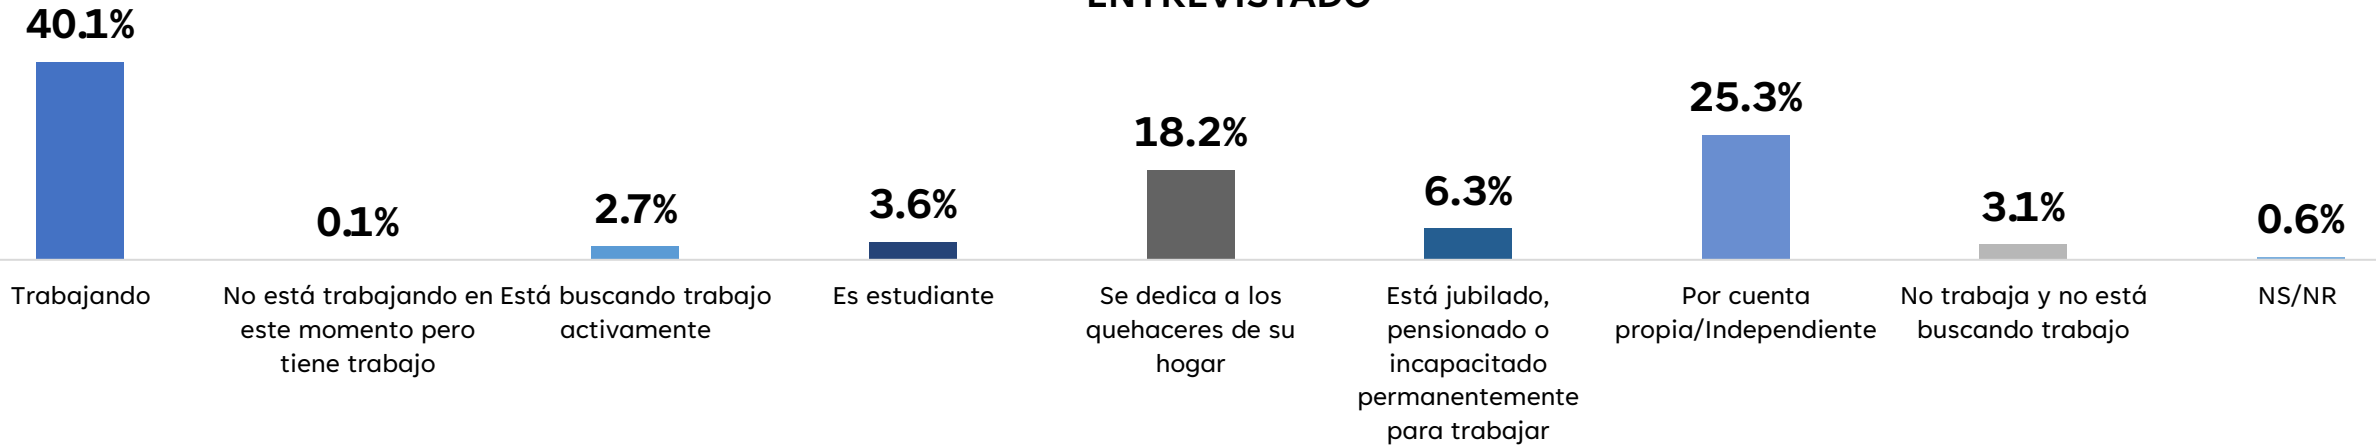

INGRESO TOTAL FAMILIAR

Perfil de los Entrevistados

n = 1,000

OCUPACION DEL ENTREVISTADO

RELIGION DEL ENTREVISTADO

Gráfico 1: Aprobación de la Gestión Presidencial

Base : 1,000

Encuesta ESOPOP: DISTRITO NACIONAL Agosto 2023