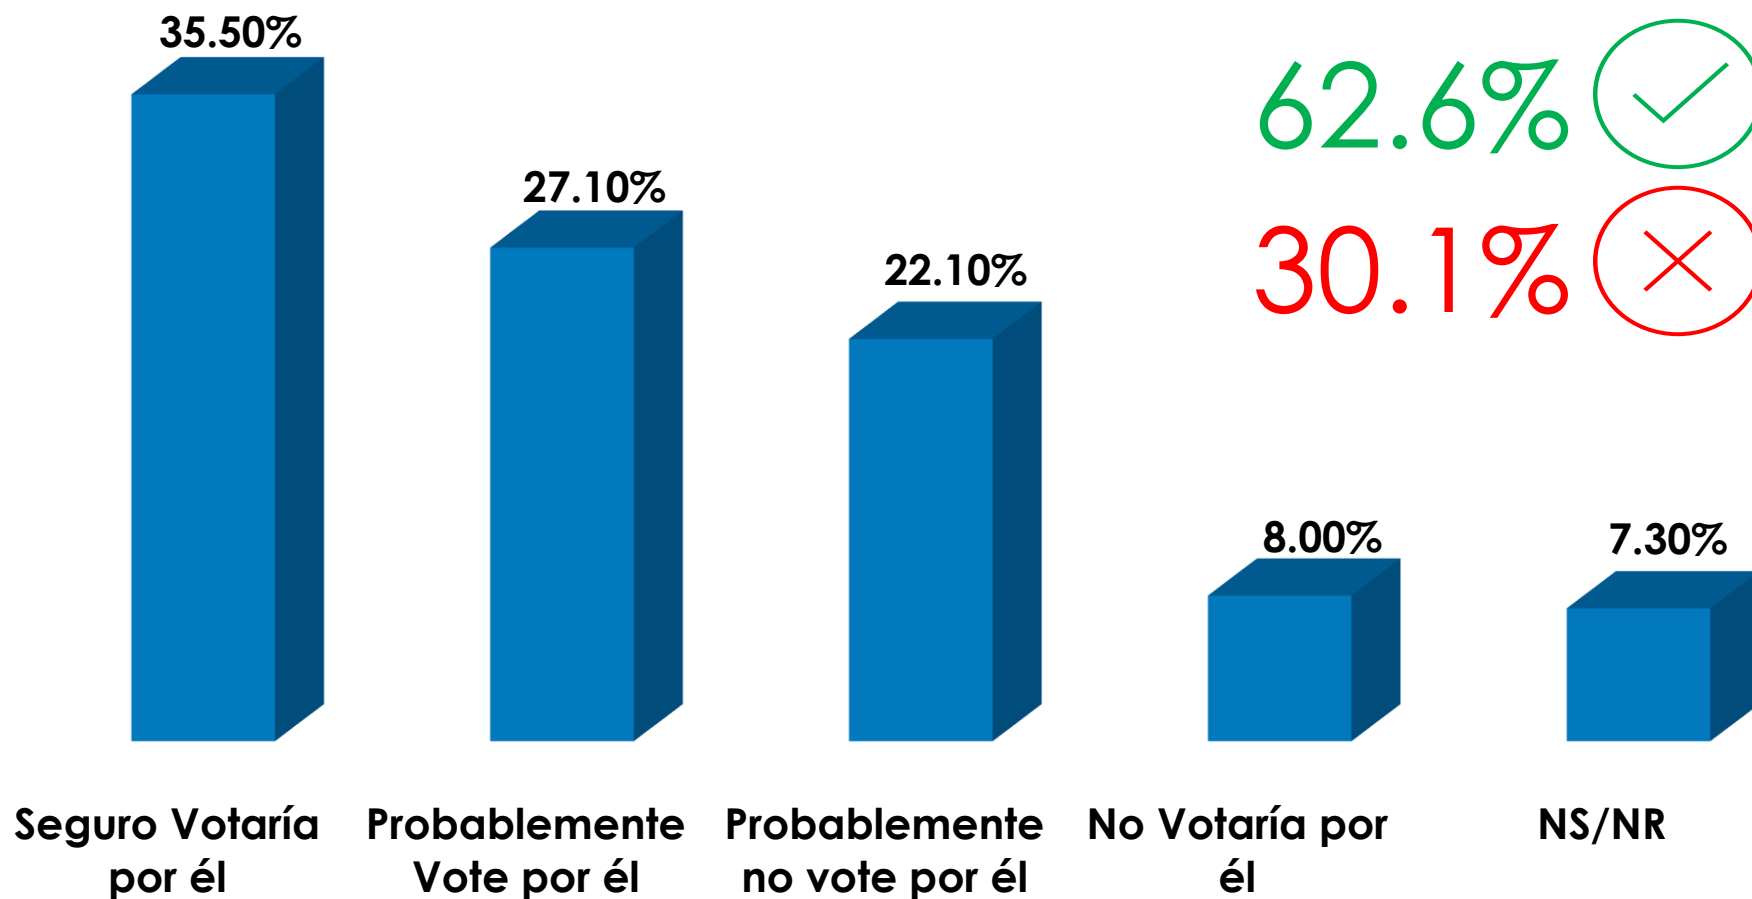

Gráfico 10: Intención del voto por Iván Lorenzo como Senador

Encuesta ESOPOP: DISTRITO NACIONAL Agosto 2023

Pregunta : 10. Si Iván Lorenzo fuera el Candidato a senador de la Capital ¿usted votaría por él?

Base : 1,000