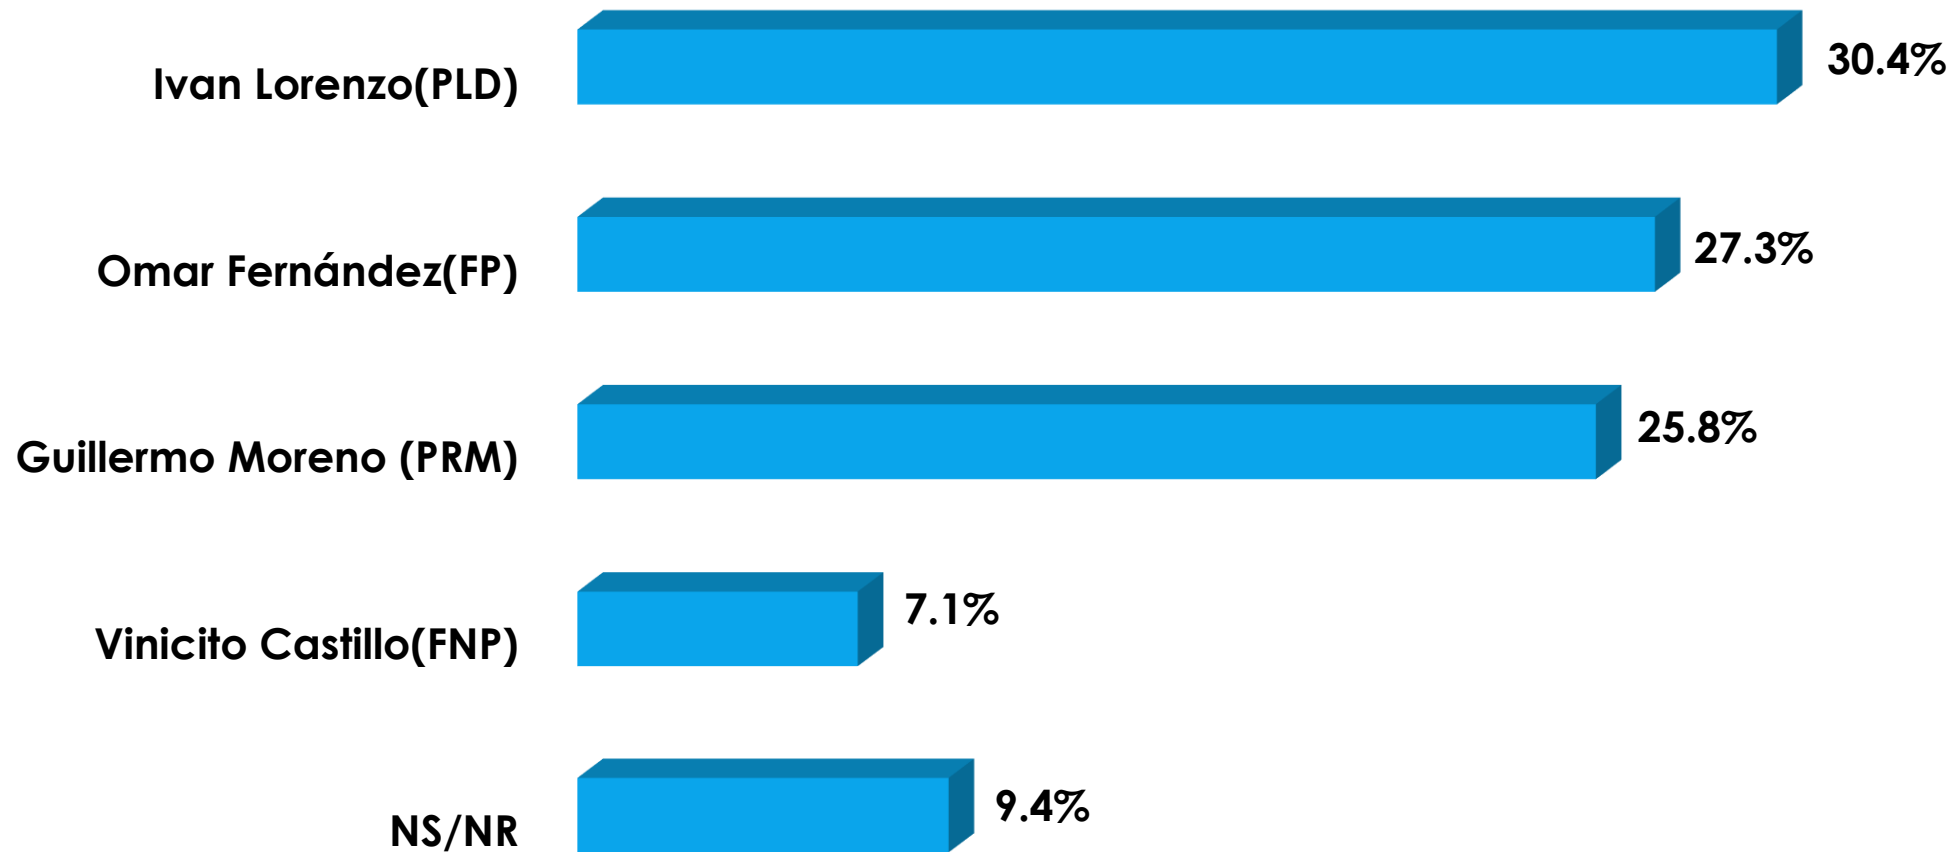

Gráfico 12: Escenario Político-Intención del voto para Senador del D.N.

Encuesta ESOPOP: DISTRITO NACIONAL Agosto 2023
Pregunta : 11_2. Y si los candidatos fueran:

Base : 1,000