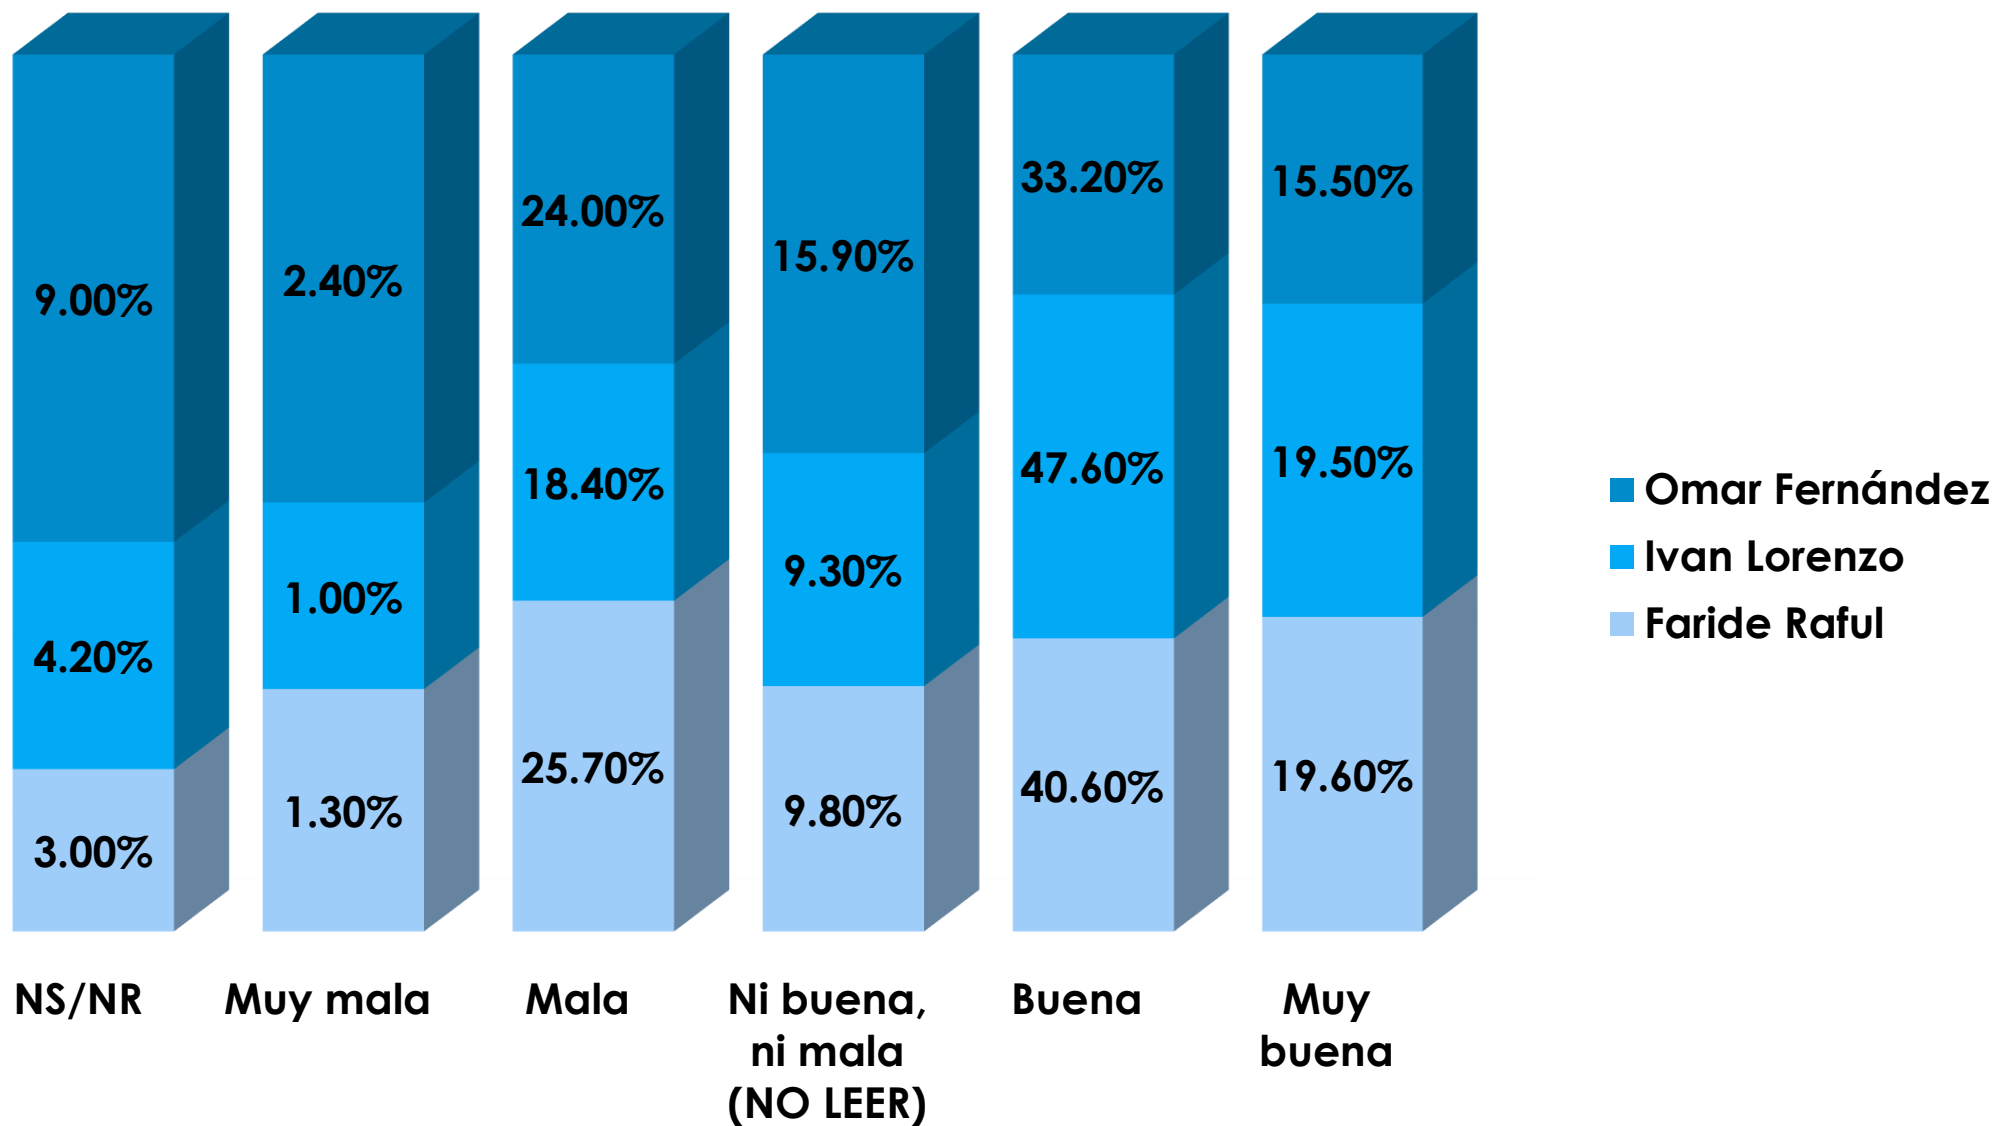

Gráfico 3: Valoración de la Imagen de Líderes Políticos

Base : 1,000

Encuesta ESOPOP: DISTRITO NACIONAL Agosto 2023

Pregunta : 3. ¿Como valora la imagen de los siguientes lideres políticos del D.N.?