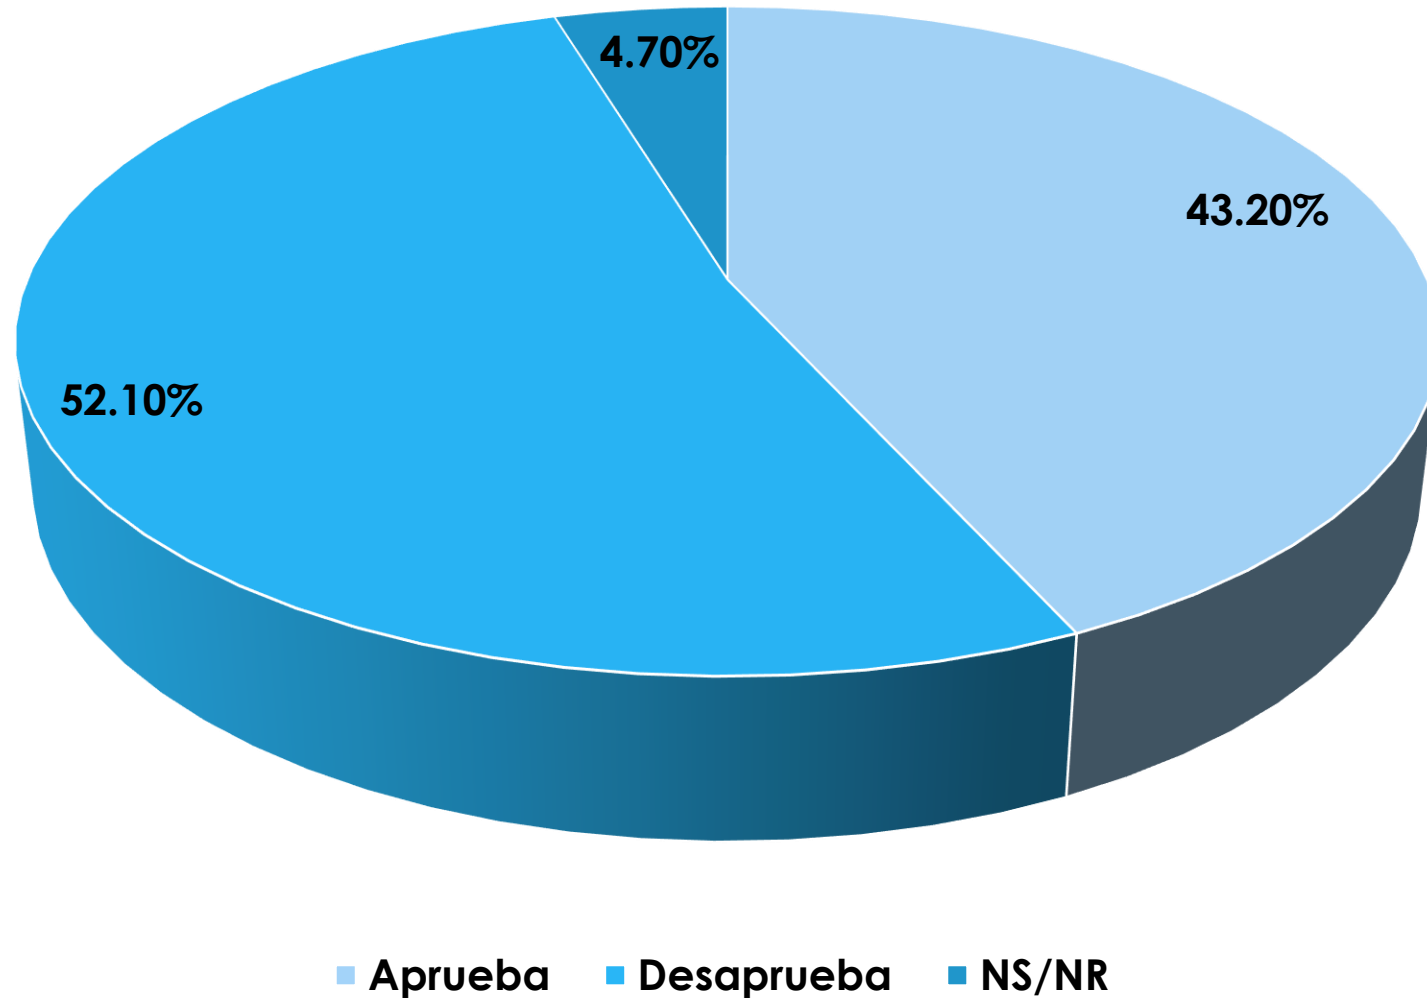

INGRESO TOTAL FAMILIAR

Perfil de los Entrevistados

n = 1,000

OCUPACION DEL ENTREVISTADO

RELIGION DEL ENTREVISTADO

Gráfico 1: Aprobación de la Gestión Presidencial

Base : 1,000

Encuesta ESOPOP: DISTRITO NACIONAL Agosto 2023