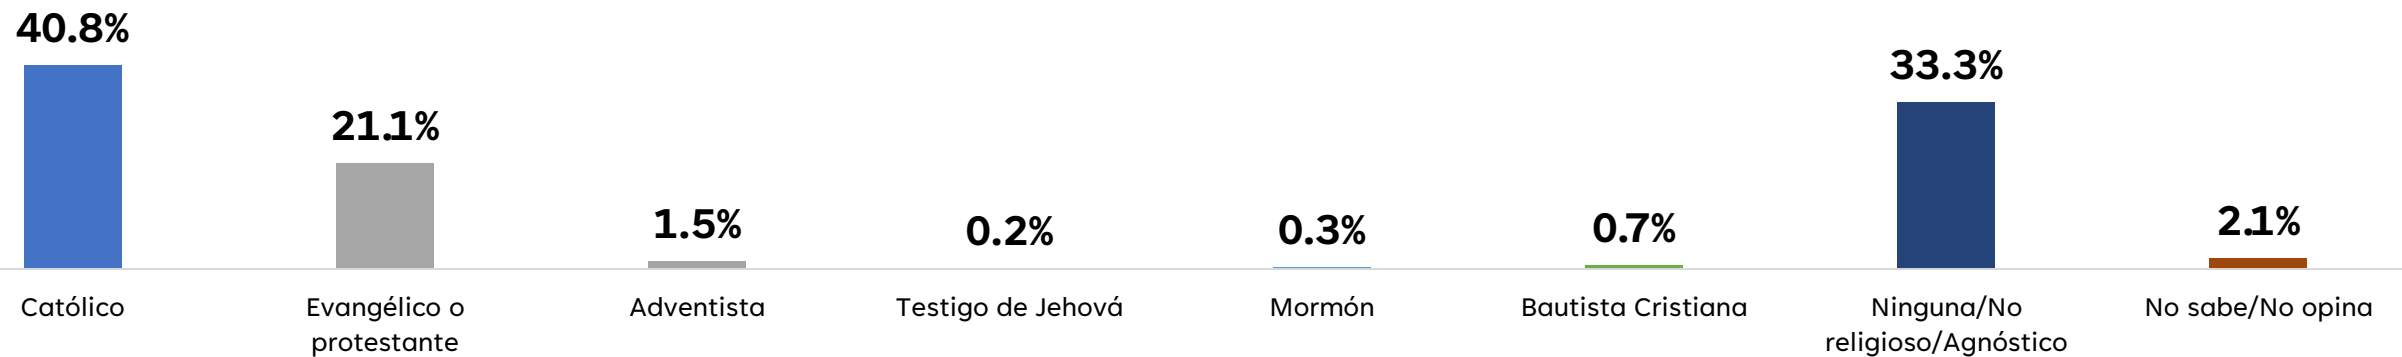

INGRESO TOTAL FAMILIAR

Perfil de los Entrevistados

n = 1,000

OCUPACION DEL ENTREVISTADO

RELIGION DEL ENTREVISTADO

Gráfico 1: Aprobación de la Gestión Presidencial

Base : 1,000

Encuesta ESOPOP: DISTRITO NACIONAL Agosto 2023