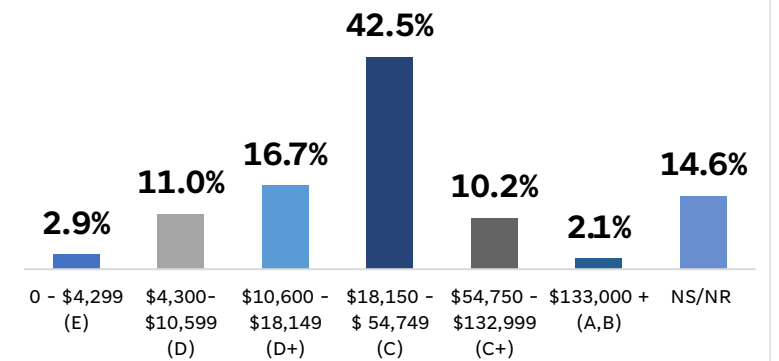

INGRESO TOTAL FAMILIAR

Perfil de los Entrevistados

n = 1,000

OCUPACION DEL ENTREVISTADO

RELIGION DEL ENTREVISTADO

Gráfico 1: Aprobación de la Gestión Presidencial

Base : 1,000

Encuesta ESOPOP: DISTRITO NACIONAL Agosto 2023