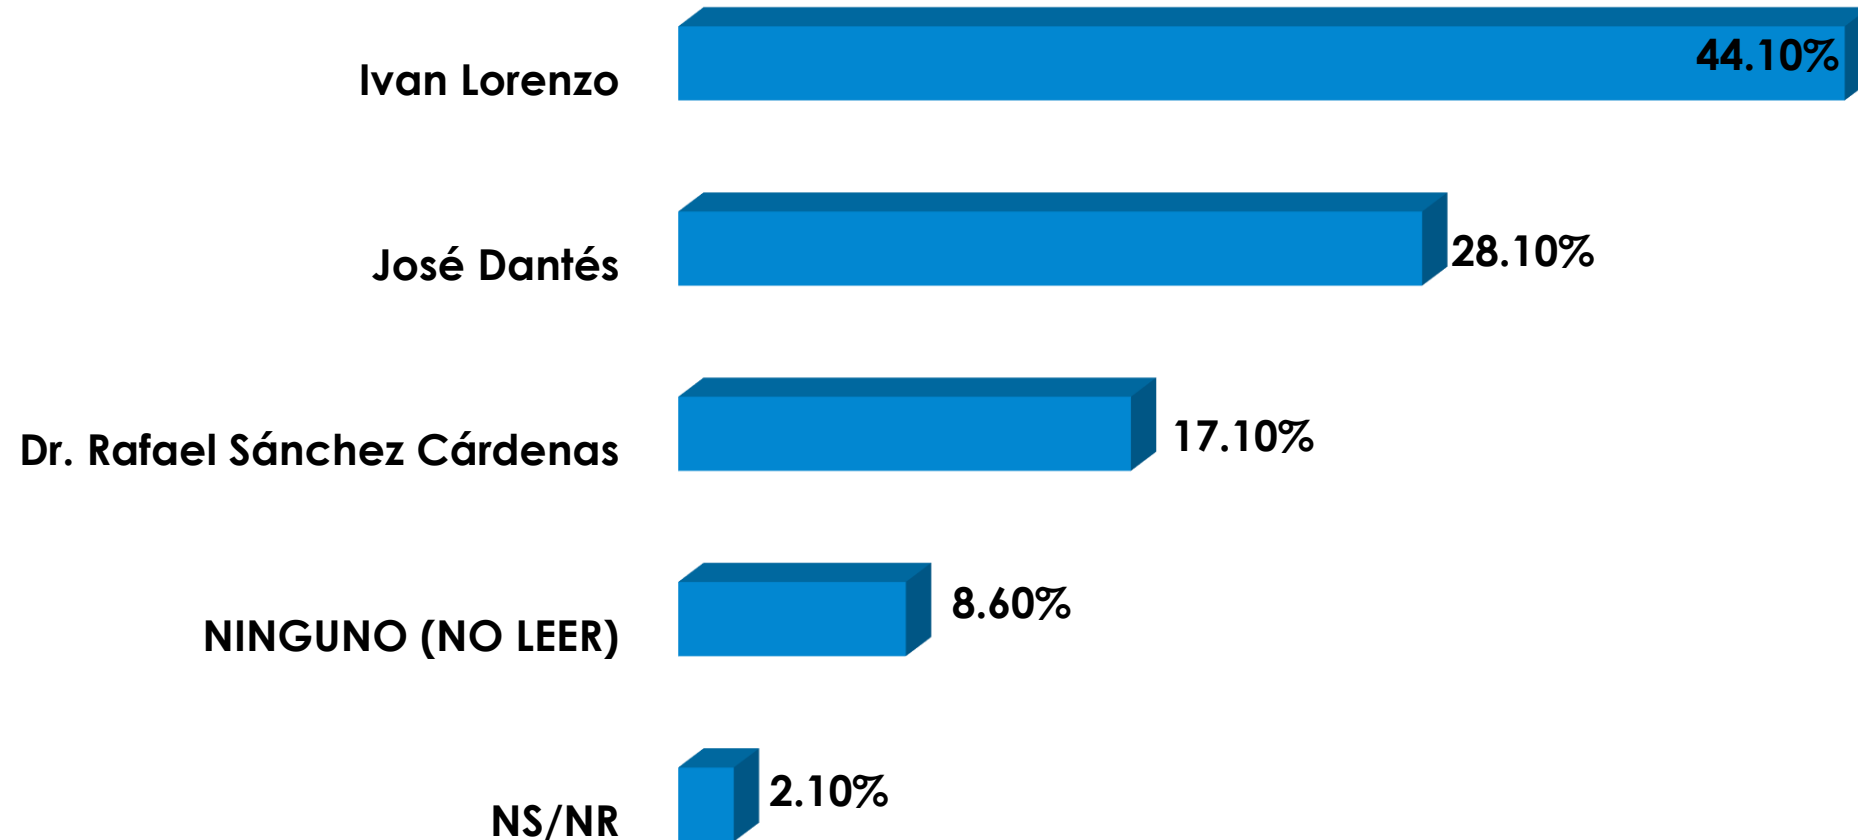

Gráfico 9: Preferencia de candidato a Senador por el PLD

Encuesta ESOPOP: DISTRITO NACIONAL Agosto 2023

Pregunta : 9. De los siguientes aspirantes a la senaduría por el PLD ¿a cuál usted prefiere para que sea el candidato por ese partido?

Base : 1,000