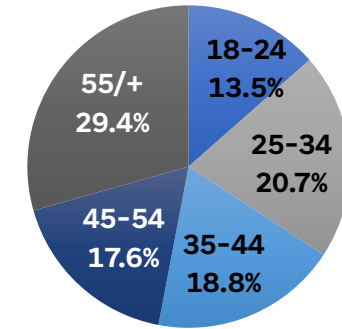

Fecha de Campo: Del 02 al 04 de agosto de 2023.

Perfil de los Entrevistados

n = 1,000

CIRCUNSCRIPCION

GENERO

GRUPOS DE EDAD

NSE AUTOPERCEPCION

ULTIMO NIVEL EDUCATIVO ALCANZADO

INGRESO TOTAL FAMILIAR

Perfil de los Entrevistados

n = 1,000

OCUPACION DEL ENTREVISTADO

RELIGION DEL ENTREVISTADO

Gráfico 1: Aprobación de la Gestión Presidencial

Base : 1,000

Encuesta ESOPOP: DISTRITO NACIONAL Agosto 2023