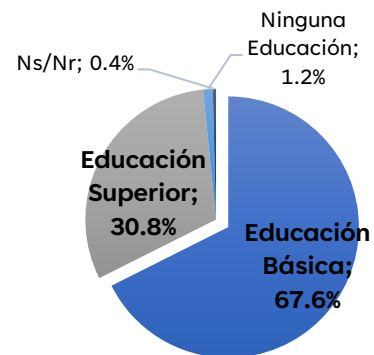

Fecha de Campo: Del 02 al 04 de agosto de 2023.

Perfil de los Entrevistados

n = 1,000

CIRCUNSCRIPCION

GENERO

GRUPOS DE EDAD

NSE AUTOPERCEPCION

ULTIMO NIVEL EDUCATIVO ALCANZADO

INGRESO TOTAL FAMILIAR

Perfil de los Entrevistados

n = 1,000

OCUPACION DEL ENTREVISTADO

RELIGION DEL ENTREVISTADO

Gráfico 1: Aprobación de la Gestión Presidencial

Base : 1,000

Encuesta ESOPOP: DISTRITO NACIONAL Agosto 2023