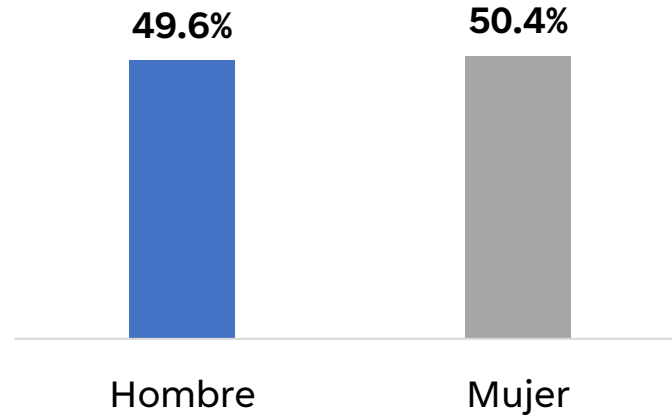

Fecha de Campo: Del 02 al 04 de agosto de 2023.

Perfil de los Entrevistados

n = 1,000

CIRCUNSCRIPCION

GENERO

GRUPOS DE EDAD

NSE AUTOPERCEPCION

ULTIMO NIVEL EDUCATIVO ALCANZADO

INGRESO TOTAL FAMILIAR

Perfil de los Entrevistados

n = 1,000

OCUPACION DEL ENTREVISTADO

RELIGION DEL ENTREVISTADO

Gráfico 1: Aprobación de la Gestión Presidencial

Base : 1,000

Encuesta ESOPOP: DISTRITO NACIONAL Agosto 2023