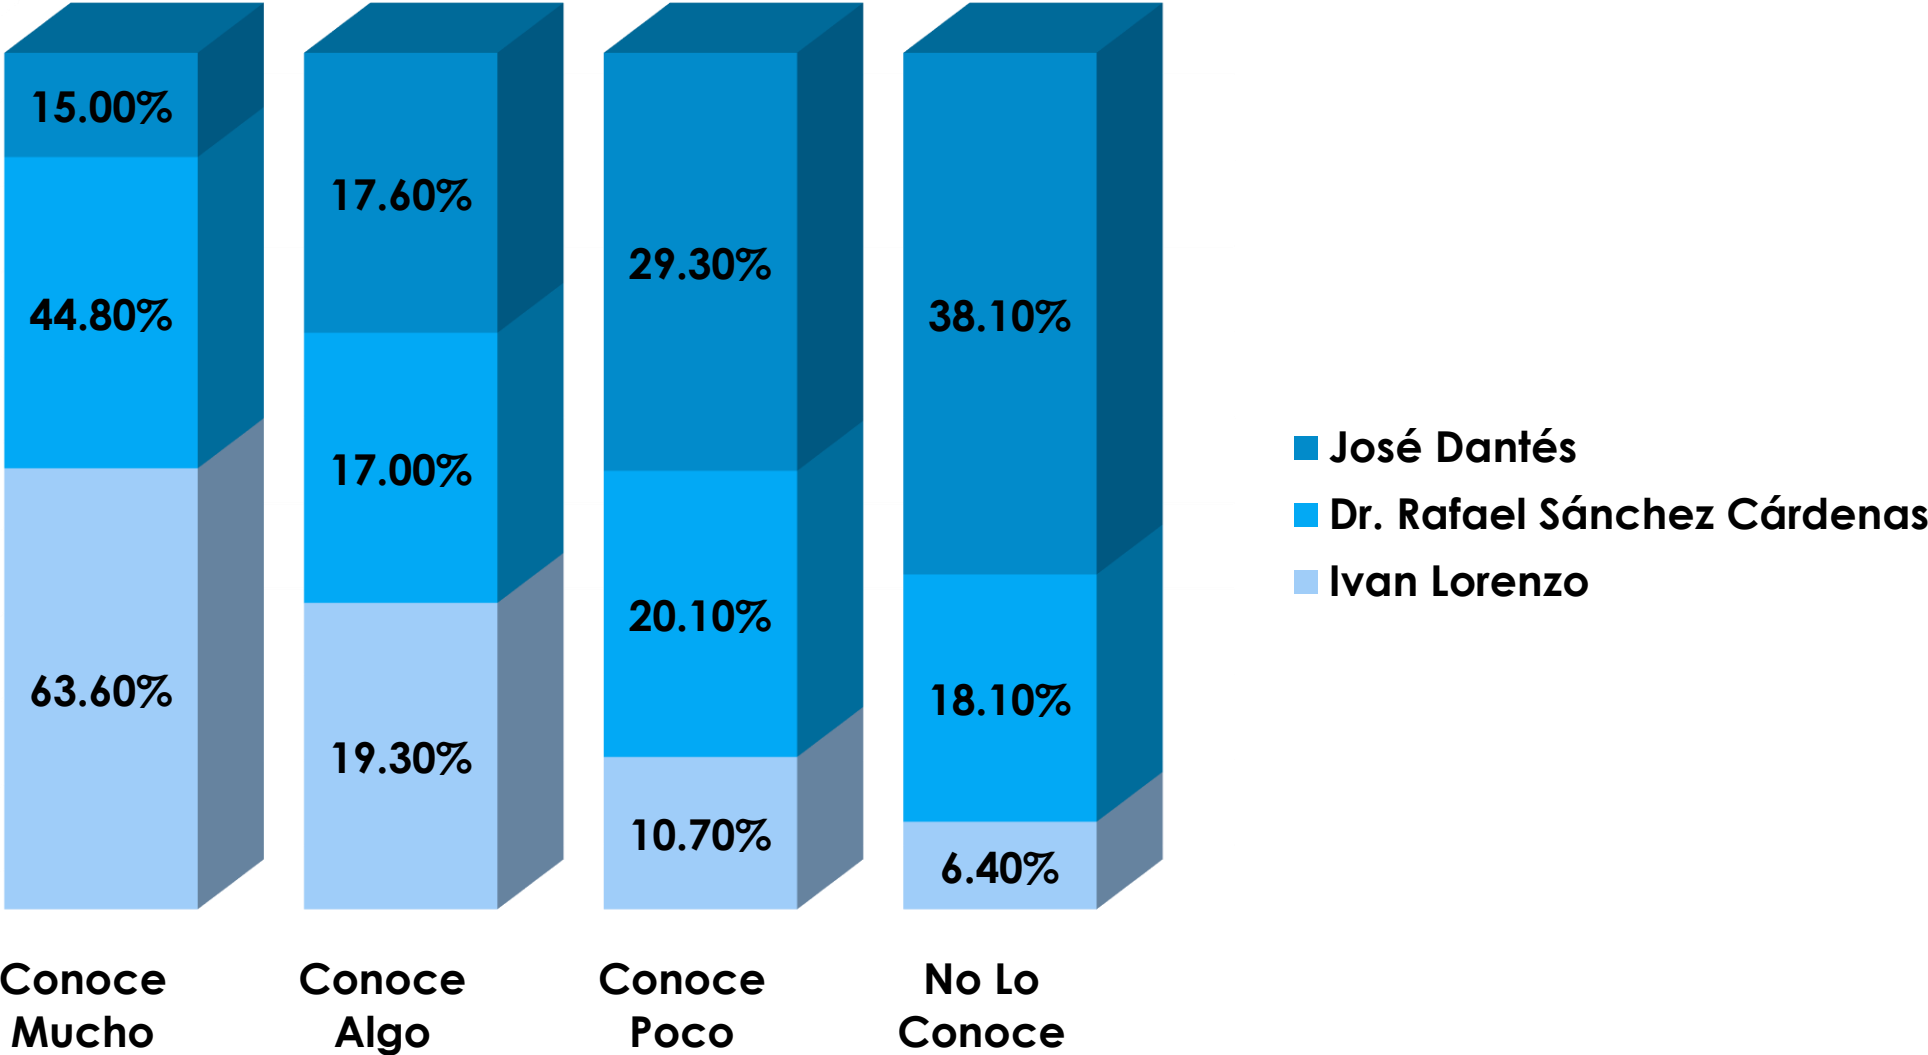

Gráfico 4: Evaluación de la Gestión de Faride Raful

Base : 1,000

Encuesta ESOPOP: DISTRITO NACIONAL Agosto 2023

Pregunta : 4. ¿Cómo Evalúa usted la gestión de la actual senadora Faride Raful?

Gráfico 5: Conocimiento de aspirantes a la Senaduría por el PLD