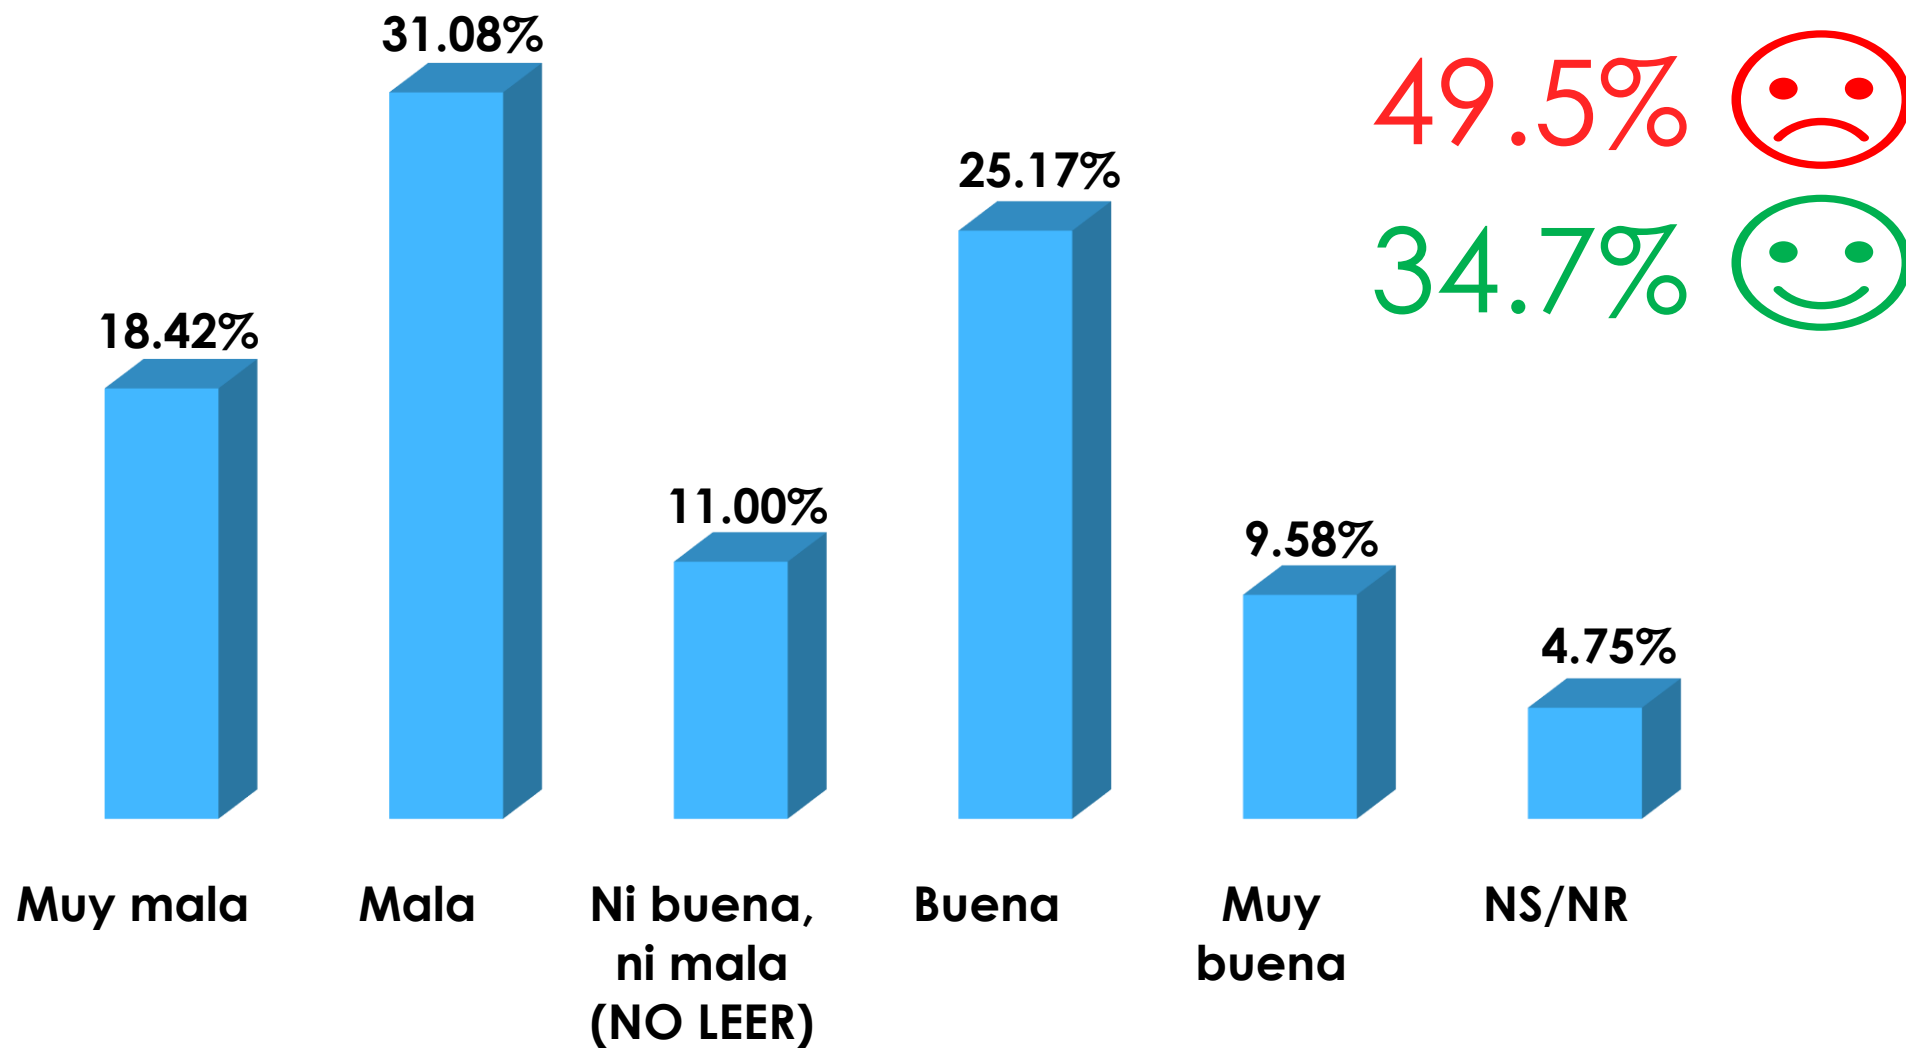

Pregunta : 2. ¿Cómo describiría usted el gobierno del Presidente Luis Abinader?

Gráfico 3: Valoración de la Imagen de Líderes Políticos

Base : 1,000

Encuesta ESOPOP: DISTRITO NACIONAL Agosto 2023

Pregunta : 3. ¿Como valora la imagen de los siguientes lideres políticos del D.N.?

Gráfico 4: Evaluación de la Gestión de Faride Raful

Base : 1,000

Encuesta ESOPOP: DISTRITO NACIONAL Agosto 2023

Pregunta : 4. ¿Cómo Evalúa usted la gestión de la actual senadora Faride Raful?

Gráfico 5: Conocimiento de aspirantes a la Senaduría por el PLD